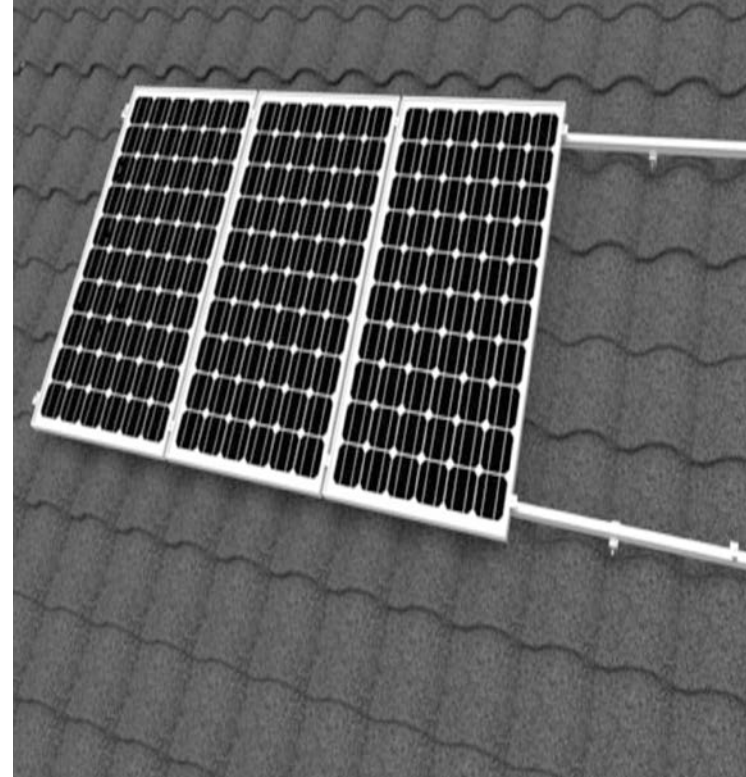

UNIVERSEEL

Sinds 1969 leveren wij hoogwaardige aluminium producten voor dak, gevel en solar. Wij leveren niet alleen losse systemen maar ook maatwerk. Wij ondersteunen u daarom graag in het maken van de juiste keuzes intoepassing en uitvoering.

DUURZAAM

Aluminium is 100% recyclebaar en dit proces kan oneindig herhaald worden zonder verlies van constructieve eigenschappen. De energie die nodig is om aluminium te recyclen ligt 95% lager dan de hoeveelheid die gebruikt wordt bij het productieproces.

INNOVATIEF

Door ons innovatieve beleid blijven wij voorop lopen in het ontwikkelen van nieuwe toepassingen in aluminium. Ook bij de uitvoering van speciale projecten stellen wij ons innoverend op en streven daarbij naar 100% tevreden klanten.